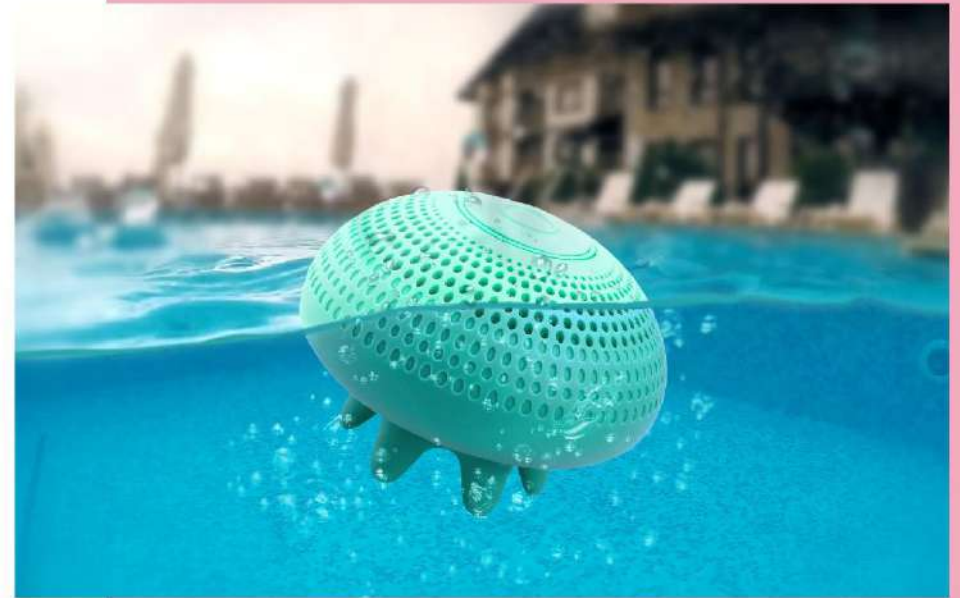

AUDIO ENCEINTE FLOATY