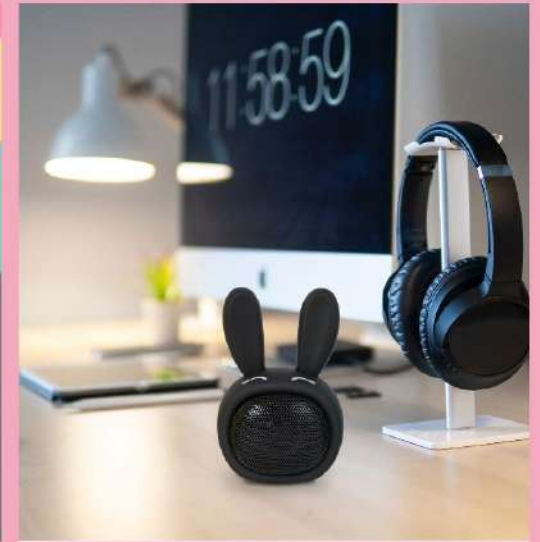

For several years now they've seduced children and grown-ups with their wiggle and excellent quality of sound. Our Dancing Speaker is available in different animals, so everyone is satisfied. Stereo mode feature will allow you to connect them together and enjoy a better sound to take with you everywhere. This Bluetooth speaker is the perfect gift idea to display and collect!

AUDIO ENCEINTE CUTIE

PACKAGING

Complètement craquante, cette petite enceinte offre une qualité de son incomparable pour sa taille. Dotée d'une connexion Bluetooth et résistante à l'eau vous pourrez l'emporter partout. Sa fonction stereo vous permettra de connecter 2 enceintes ensemble pour profiter d'un meilleur son. L'enceinte Cutie est le gadget tech et pop indispensable !