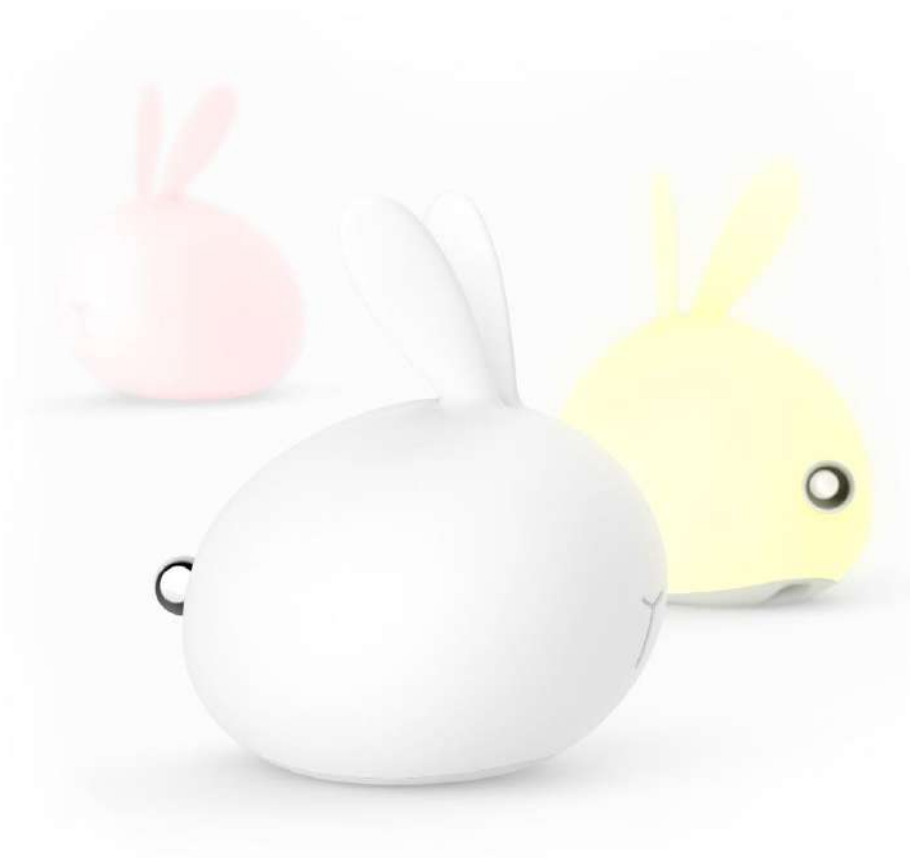

SAFE POUR LES ENFANTS

SANS PILE

SOUPLE

CHANGE DE COULEURS

BALANCE

Notre veilleuse Cutie se décline en Ducky tout en gardant son charme irrésistible. Cette adorable veilleuse est dotée d'un système à bascule pour offrir un design élégant. Presser ou balancer la Ducky pour faire défiler les multiples couleurs et les trois niveaux de luminosité.

Our Cutie nightlight is available in a Ducky version while keeping its irresistible charm. With its stylish design this adorable nightlight also offers a rocking system. Press or swing the Ducky to scroll through the multiple colors and three levels of brightness.

CREATIVE CUTIE LIGHT

5H AUTONOMIE

NOMADE

CHARGE USB

SAFE POUR LES ENFANTS

CHANGE DE COULEURS

SANS PILE

SOUPLE

PACKAGING

Adoptez un joli petit lopin pour vous bercer et pour décorer votre intérieur. Notre veilleuse Cutty est fabriquée en silicone souple avec un toucher agréablement doux et ne représente aucun danger pour les enfants. Dotée d'une batterie, elle ne nécessite pas de pile, elle se recharge avec un câble micro USB fourni et bénéficie d'une grande autonomie. La veilleuse vous offre une palette de couleurs avec trois niveaux de luminosités que vous avez la possibilité de choisir en tapotant la veilleuse.