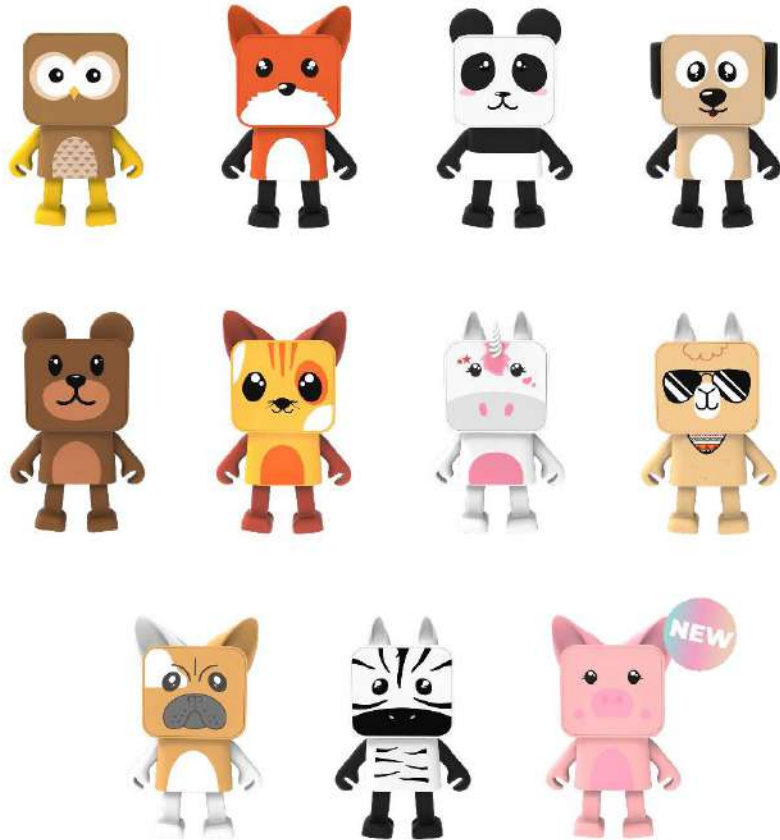

AUDIO DANCING ANIMALS

DANSE EN MUSIQUE

SON PUISSANT

BLUETOOTH

KIT MAINS LIBRES

AUTONOMIE

STÉREO

NOMADE