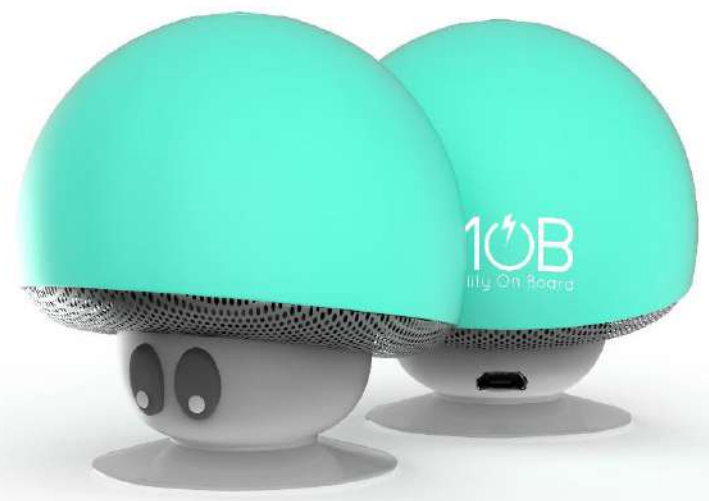

AUDIO ENCEINTE CHAMPIGNON

- STEREO
- SON PUISSANT
- BLUETOOTH
- 3H AUTONOMIE
- WATERPROOF
- NOMADE
- VENTOUSE